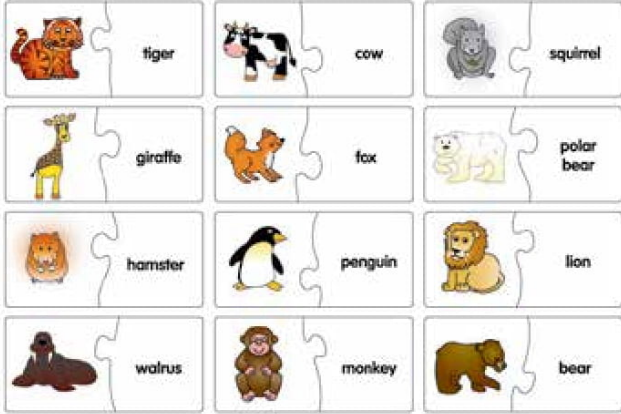

Eşleştir! Hayvan İsimleri Mukavva Puzzle

LJ 867594