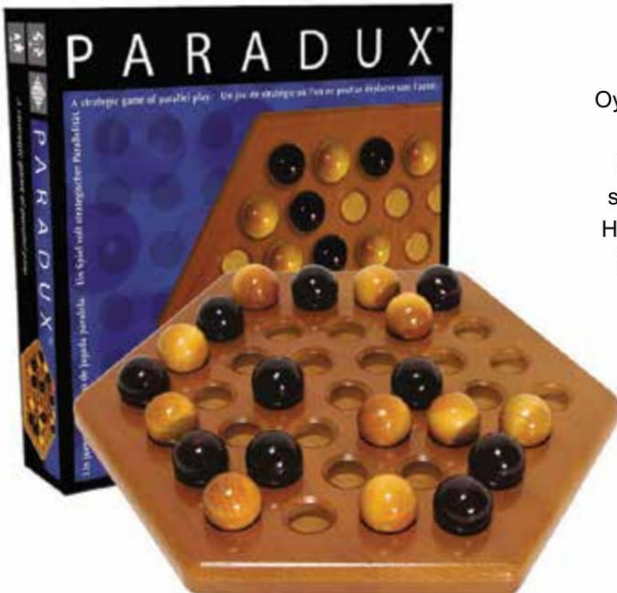

PARADUX

Oyun içinde yaşadığınız çelişkilerle oyunlara bakış açınız değişecek. Size göre az olan şeylere farklı noktadan baktığınızda aslında çok olduklarını, aynı şekilde çok sandığınız şeylerin az olduğunun farkına varacaksınız. Hiç beklemediğiniz anda oyunu kazanabilir ya da çok iyi ilerlediğinizi düşünürken biranda mağlup olabilirsiniz.

6 Y+

2 Oyuncu

ZE 0390