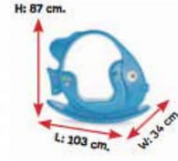

Sallanan Balık