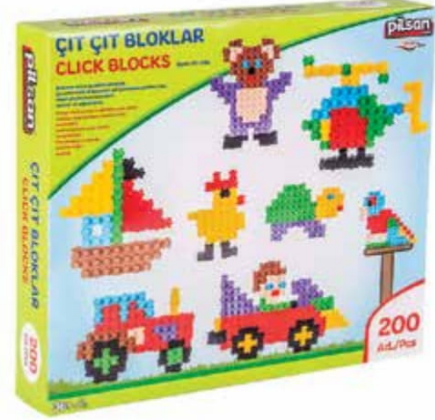

Çıt Çıt Bloklar (200 Parça)

PLS 3296