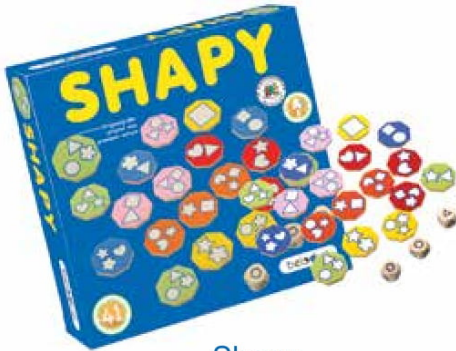

Magicus çocukların gözlemleme, hafıza, konsantrasyon ve taktik yapma yeteneğinin gelişmesine yardımcı olur.

4 Y+

22,5 x 22,5 x 5 cm

2-4 Oyuncu

BL 22317

Shapy

Bu oyun çocukların araştırma özelliğini ve şekilleri algılayıp birleştirme yeteneklerini geliştirir. Aynı zamanda konsantrasyonlarını arttırmayı öğretir.