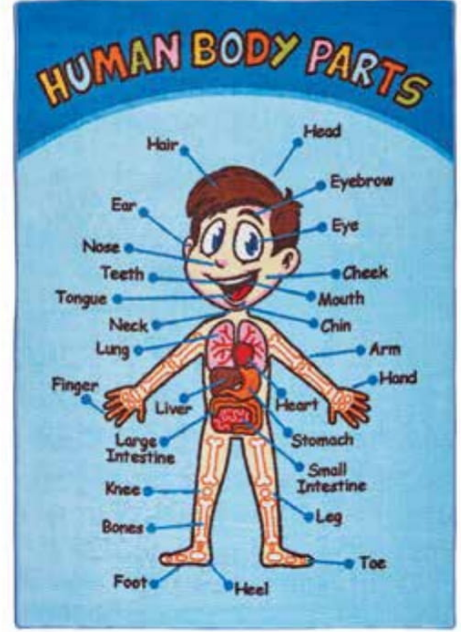

Kasaba Hali

133 x 190 cm

CHV 0201

200 x 290 cm

CHV 0201-2

Anatomi Hali

6mm yükseklik

133 x 190 cm