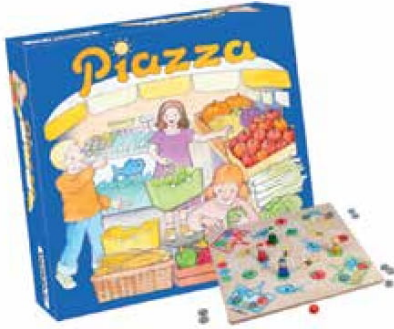

5 Y+

2-4 Oyuncu

NT 343096

35 x 24 x 4 cm

Akıl Oyunları

Torreta

Bu oyun çocukların motor becerilerini geliştirir. Konsantrasyon, Renk algılama ve sayı saymayı öğretir.

BL 22303