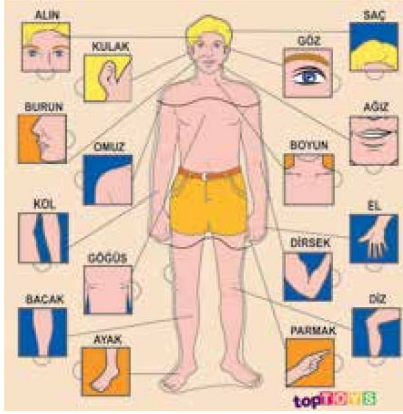

Vücutumuz

CS 1113