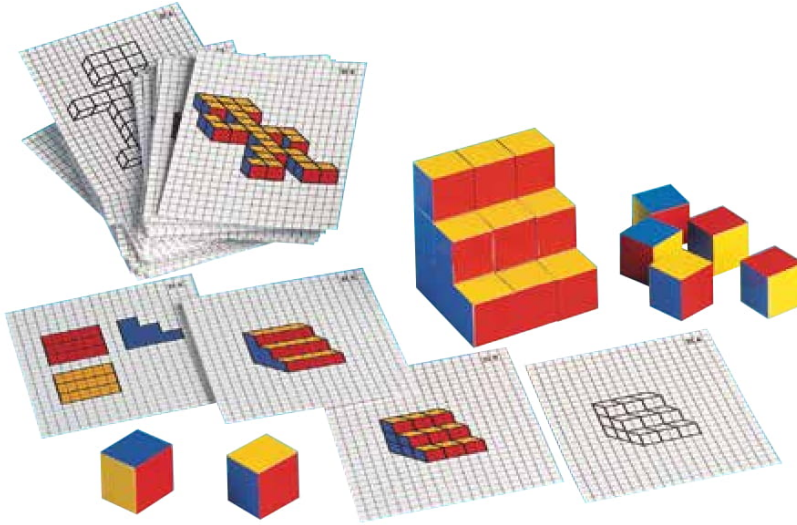

Peş Peşe Sırala

Okuma ve yazma yeteneğinin gelişmesi için gerekli olan el-göz koordinasyonu ve motor becerilerini güçlendirmeye yarayan bir oyundur.

4 Y+
1+ Oyuncu

BL 23614

32,5 x 55 x 7,5 cm

Structuro

Bu oyun üç boyutlu küplerle, zorluk derecesine göre çocukların bakış açılarını geliştirerek güçlendirir.