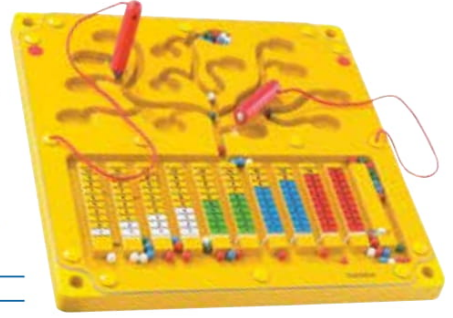

Kelebek

Ayak koordinasyonunu geliştirmek için kelebek şeklinde tasarlanmıştır.

KLA 002