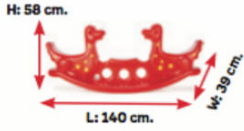

PLS 6151

34 x 103 x 87 cm

Dino Tahterevalli

PLS 6147

39 x 140 x 58 cm

PLS 7910

34 x 77 x 91 cm