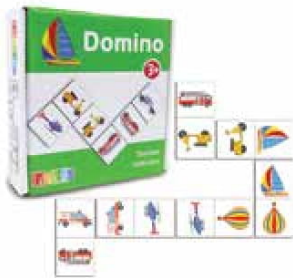

Domino
Taşıtlar