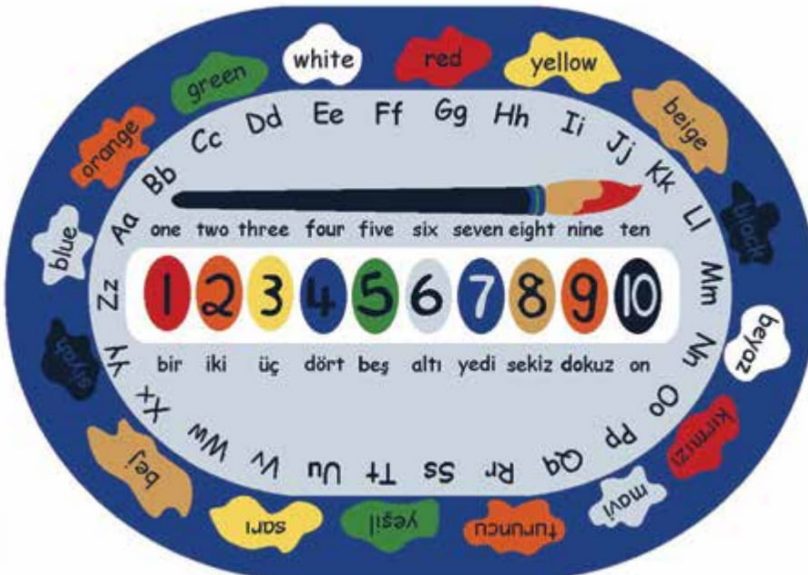

CHV 0200-1

Trafik Halı

1 2 3 4
100 x 150 cm

CHV 0022

1 2 3 4
133 x 190 cm

CHV 0022-1

Sayılar ve Renkler Halı

1 2 3 4
133 x 190 cm