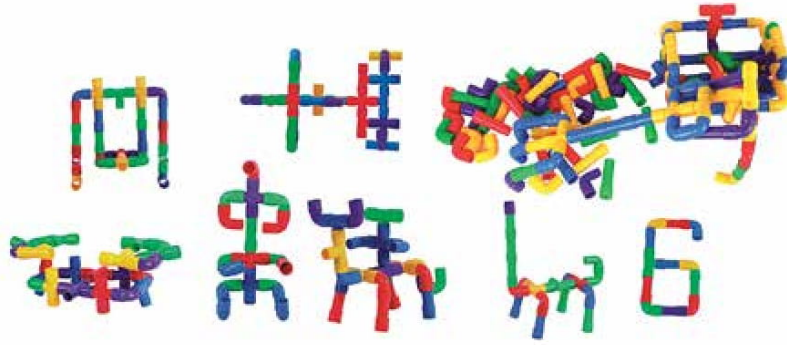

Happy Blocks
Plastik Kutu 115 Parça

AK 97740

DIY Model 148 Parça

39,5 x 29 x 8 cm

CHV-SM064

Legolar

Boru ve Dirsekler
67 Parça

CHV-14L001