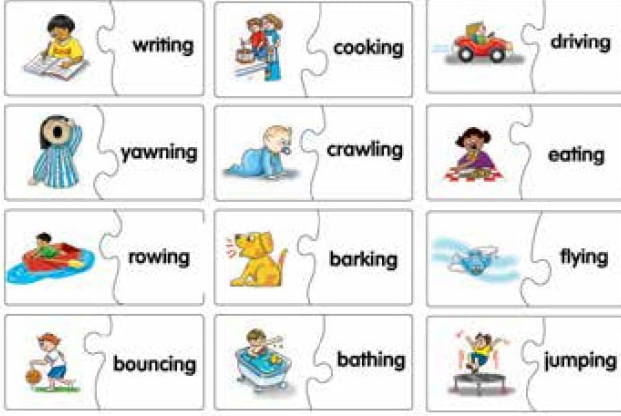

Eşleştirme Puzzle

Eşleştir! Fiiller Mukavva Puzzle

LJ 737095