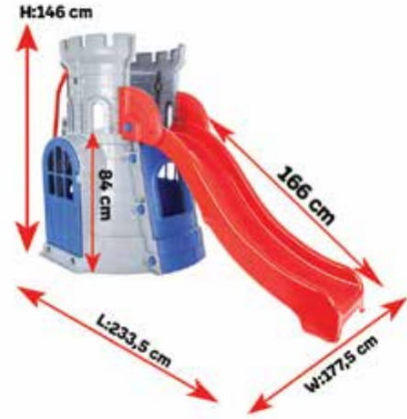

PLS 7956

Kale Kaydırak