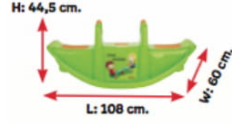

Star Tahterevalli