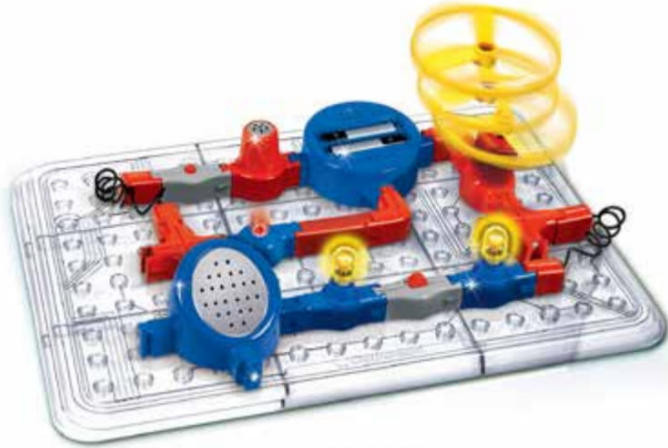

Fen Doğa

İnsan Vücutu

Biraraya getirilen iskelet ve organlar sayesinde insan anatomisini hızlı ve kolay bir şekilde öğrenebileceğiniz harika bir deney seti Set, kalp atışlarınızı dinleyebileceğiniz gerçek bir steteskop ve 3 boyutlu DNA çift sarmal modelini içerir.

Daha fazla eğlence için Clementoni web sitesinden indirilebilen web uygulaması sayesinde insan anatomisini 3 boyutlu resimler ve etkileyici animasyonlar ile keşfedin.

CLM 64944

7,8 x 38,5 x 28,5 cm

Büyük İnsan Vücutu

MK 050

50 cm

Elektrik

Zengin çalışma yüzeyi ile elektriğin sırlarını keşfedecek, modüler parçaları ile gerçek bir elektrik devresi oluşturacaksınız

CLM 64578

7 x 45,1 x 31,1 cm

Kulak Modeli

SK 012

7,7 cm

Kalp Modeli

SK 009

14 cm