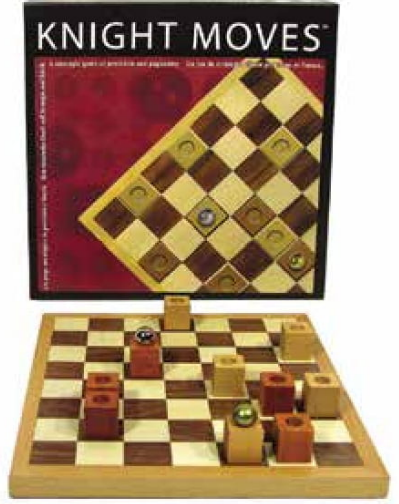

8 Y+

2 Oyuncu

ZE 0406

KNIGHT MOVES

Bu oyun çok akıllı. Blokların ve kürelerin kıyasıya rekabeti sizi oyuna çekecektir. Blokların arasında sıkışmadan ve küreler sizi ezmeden oyunu tamamlamanız gerekiyor. Heyecanın hat safhada olduğu ve eğlencenin dozunun biran bile azalmadan arttığı süper bir strateji ve mekansal algı oyunu sizleri bekliyor.

8 Y+

2 Oyuncu

ZE 0376

PATHAGON Classic Zeka Oyunu

PATHAGON, çocuklara oynanacak kadar basit gerçek bir oyuncu gerektirecek kadar stratejiktir. Kurallar verilmiştir böylece her zaman bir kazanan vardır, bağ, beraberlik veya üç taş oyunu değildir. El yapımı kaliteli sert ahşaptan yapılan PATHAGON, tekrar ve tekrar oynamak için kahve masasında veya kitap rafında bırakacak kadar şiktir. Harika bir hediyedir!