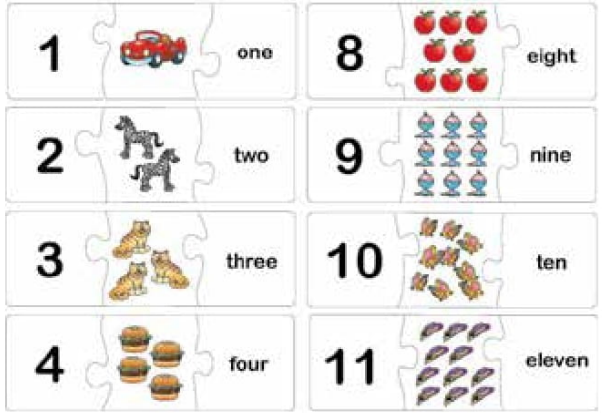

Eşleştir! Numaralar Mukavva Puzzle

LJ 648933