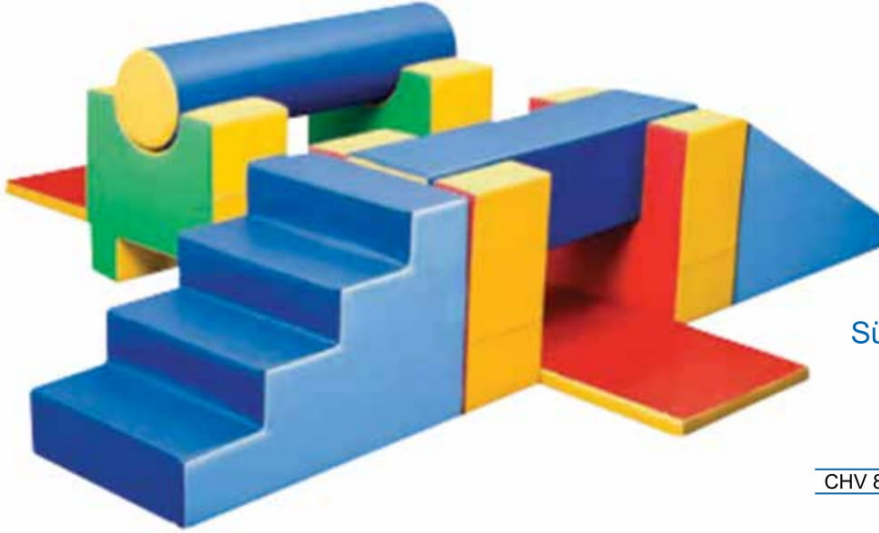

CHV 8050

CHV 8051

CHV 8052