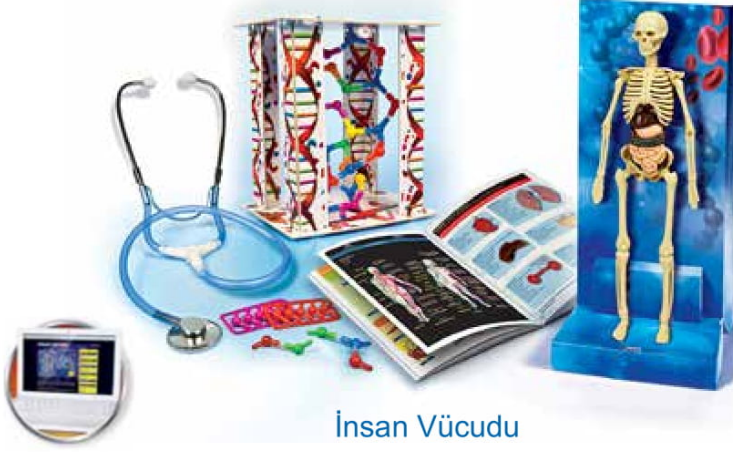

CLM 64570

Optik Mikroskop

Kullanımı kolay profesyonel bir mikroskop: Mikrokozmu inceleyin ve 600 kat büyüterek nesnelere detaylı şekilde inceleyin.

CLM 64551

Fen Doğa

İnsan Vücutu

Biraraya getirilen iskelet ve organlar sayesinde insan anatomisini hızlı ve kolay bir şekilde öğrenebileceğiniz harika bir deney seti Set, kalp atışlarınızı dinleyebileceğiniz gerçek bir steteskop ve 3 boyutlu DNA çift sarmal modelini içerir.

Daha fazla eğlence için Clementoni web sitesinden indirilebilen web uygulaması sayesinde insan anatomisini 3 boyutlu resimler ve etkileyici animasyonlar ile keşfedin.

CLM 64944

7,8 x 38,5 x 28,5 cm

Büyük İnsan Vücutu