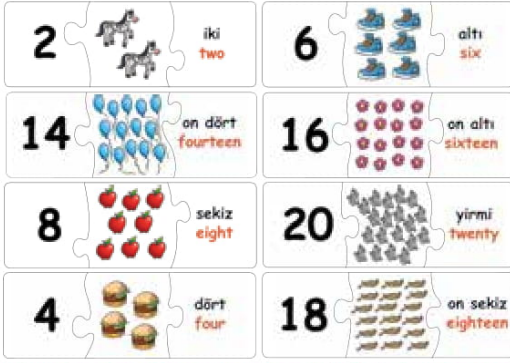

Eşleştirme Puzzle

Eşleştir! Rakamlar
Mukavva Puzzle

EDU 1006