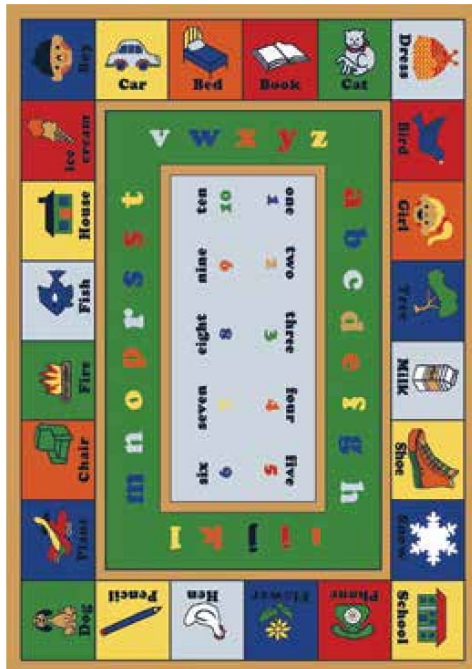

Ders Halı

CHV 0023

CHV 0023-1