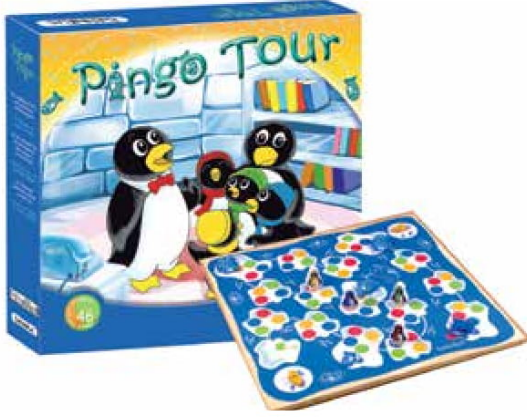

Akıl Oyunları

Penguen Tur

Çocukların renk algılama becerilerini geliştirir. Oyunda en çok balığı toplayan ve son buz küpüne ulaşan kazanır.

4 Y+

38,5 x 38,5 x 6 cm

2-4 Oyuncu

BL 22301

Komik Arkadaş Rallisi

Farklı hayvanlar ile tanışma fırsatı sunan bu oyunda amaç, yarışmacının seçtiği hayvanı belirlenen hedefe en kısa sürede ulaştırmaktır.

2 Y+

41,5 x 41,5 x 6 cm

2-4 Oyuncu

BL 22415