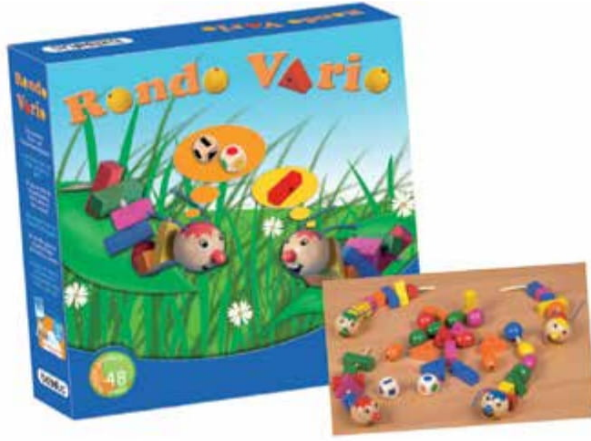

6 Y+

2 Oyuncu

ZE 0390

Akıl Oyunları

Rondo Vario

Rondo Vario oyunu; çocukların odaklanma, renk tanıma, gözlem ve dikkat yeteneğinin gelişmesine yardımcı olur.

BL 22391

Altın Elma